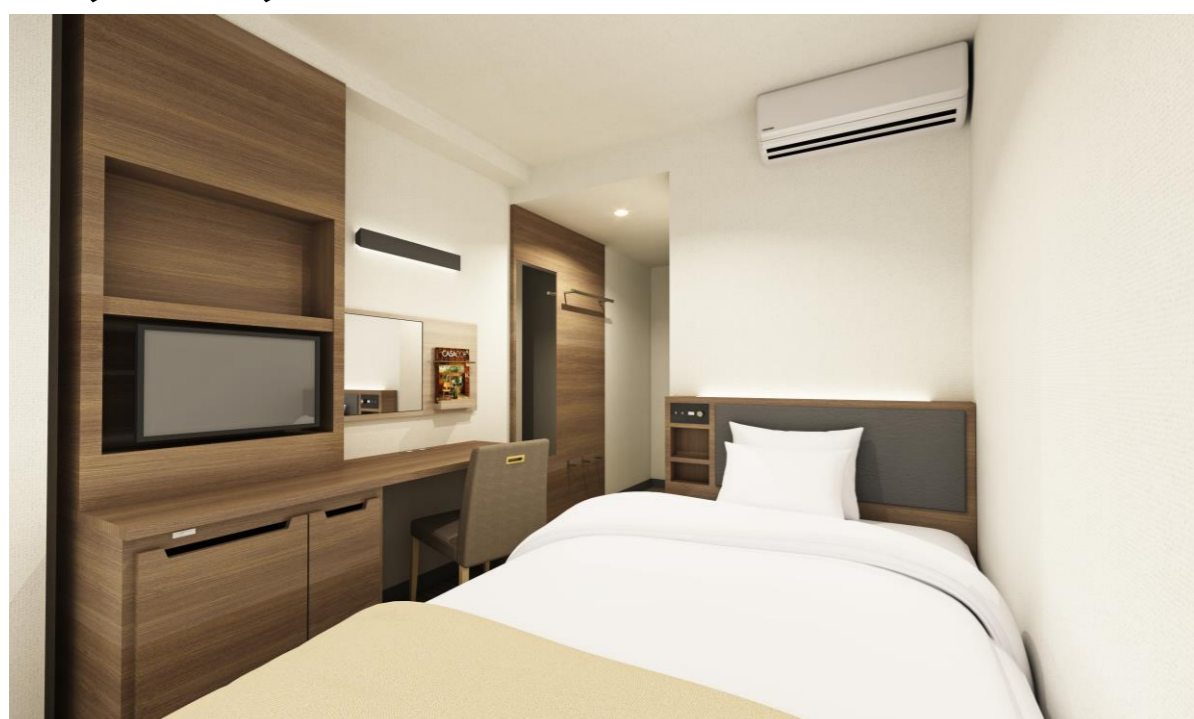

客室

- シングルルーム
- コンフォートシングルルーム
- ダブルルーム
- コンフォートダブルルーム
- ツインルーム
- (コネクティングルーム対応部屋 4室)
- バリアフリールーム

シングルルーム
フロント・ロビー

ツインルーム
レストラン

ロビー
館内・施設

朝食ビュッフェスタイル
駐車場

敷地内駐車場 70台完備
(施設ご利用のお客様無料)

大浴場
サウナ室完備