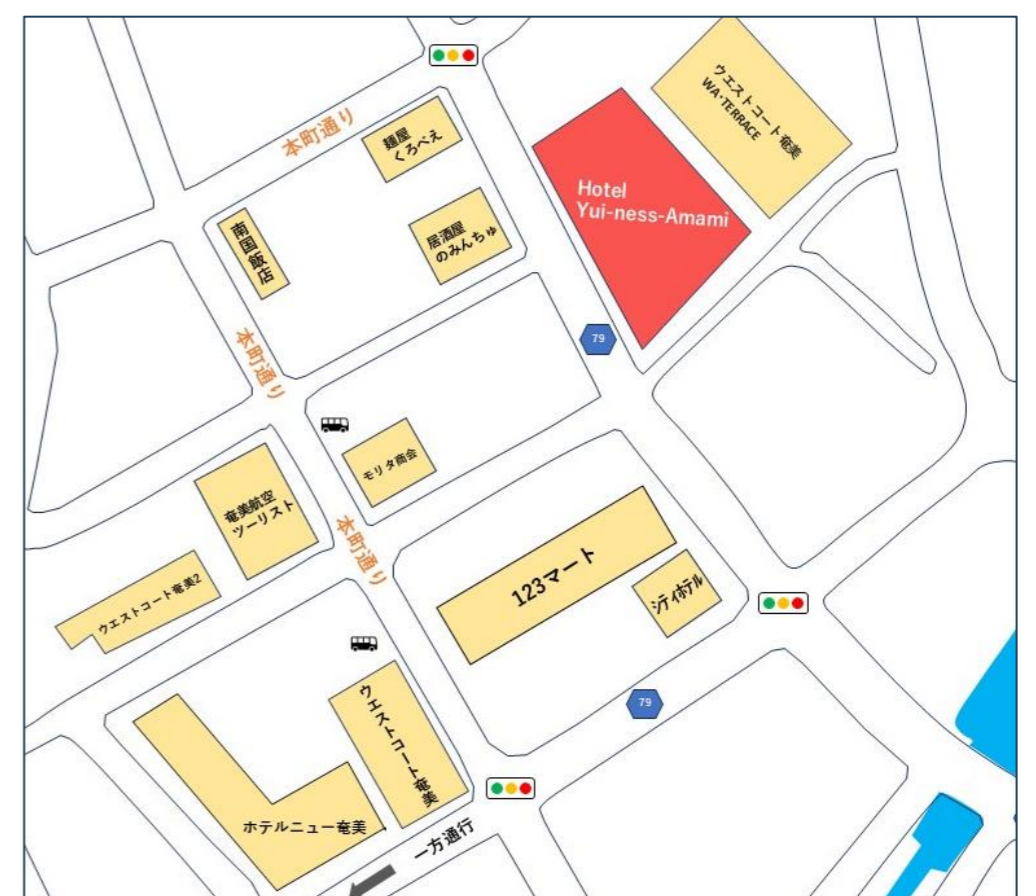

シングルルーム
フロント・ロビー