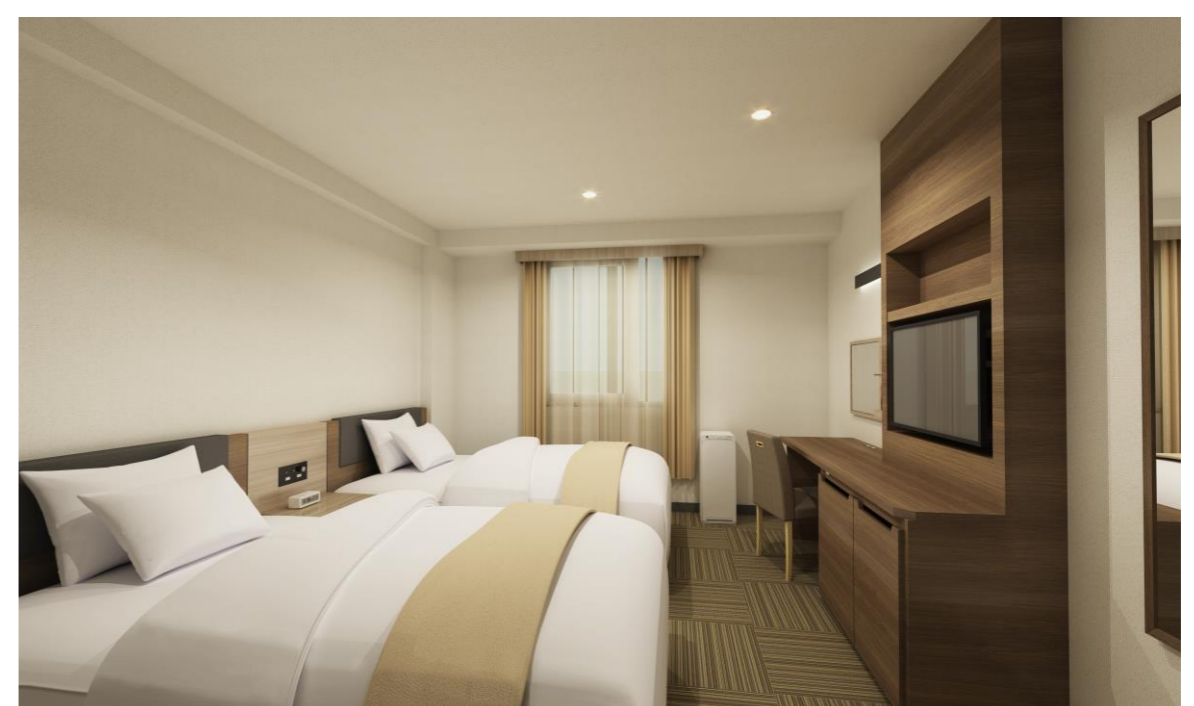

客室

- シングルルーム
- コンフォートシングルルーム
- ダブルルーム
- コンフォートダブルルーム
- ツインルーム
- (コネクティングルーム対応部屋 4室)
- バリアフリールーム

シングルルーム
フロント・ロビー

ツインルーム
レストラン

ロビー
館内・施設

朝食ビュッフェスタイル
駐車場

敷地内駐車場 70台完備
(施設ご利用のお客様無料)

大浴場
サウナ室完備